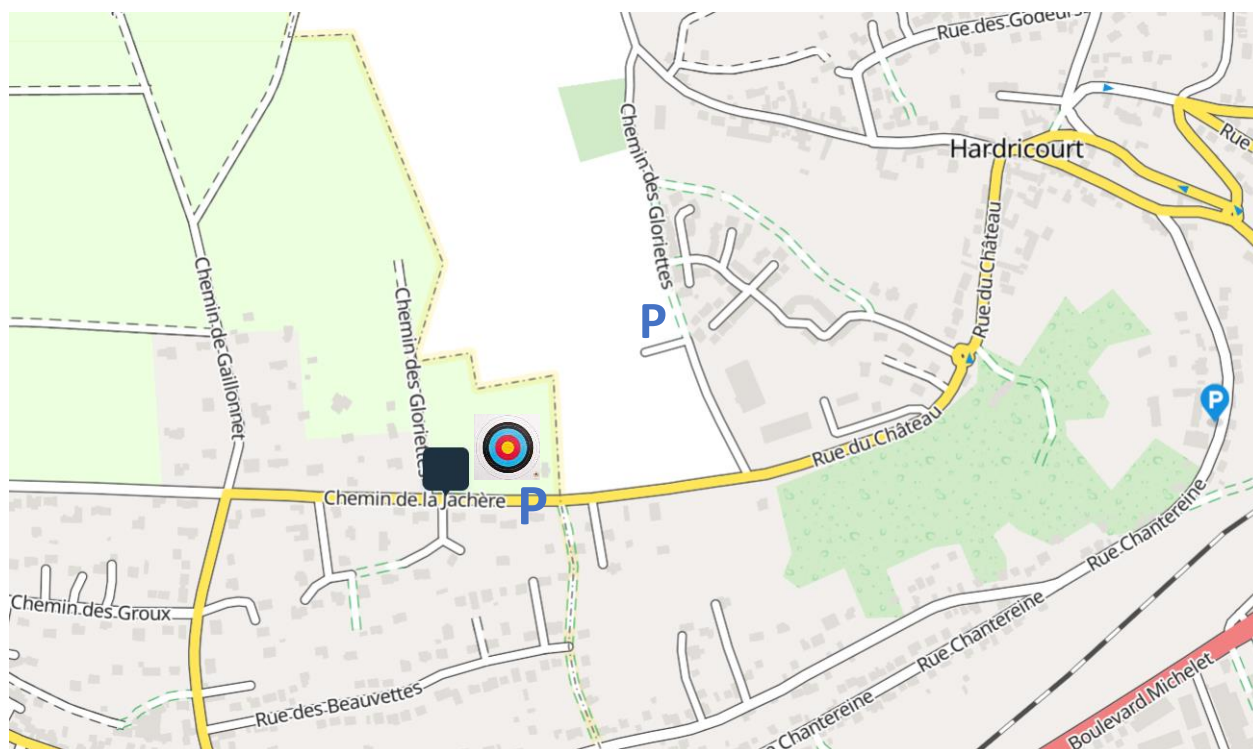

Lat 49.004323002419 / Long 1.885731994121

STATIONNEMENT :

- Places disponibles devant le stade
- Parking : Chemin des Gloriettes 78250 Hardricourt (200 mètres à pied du stade)

Quotas CR TAE

Distances internationales